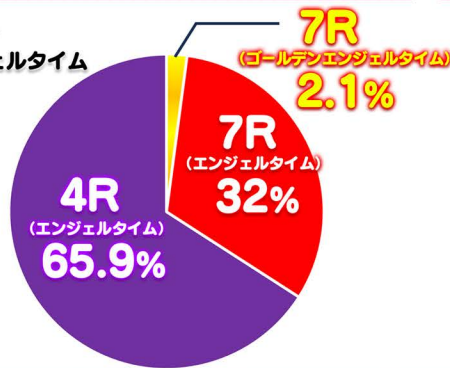

モード継続率 **約53%**

※電サポ299回 継続率:約99.99%
※非継続時はエンジェルタイムへ移行

遊タイム

大当り間299回転消化で
電サポ379回転付与

賞球数

2&1&6&1&9

(ヘソ) (電チュー) (左その他) (右その他) (アタッカー)

払出個数

4R : 360個
7R : 630個

カウント

10c

<特図1>

<特図2>

●エンジェルタイム

<特図2> ●ゴールデンエンジェルタイム

※小当り時、V入賞しなかった場合、大当りは発生しません。 また、電サポが終了することがあります。