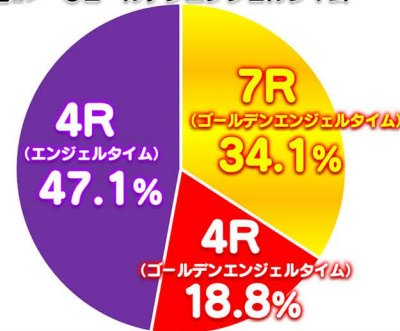

モード継続率 **約53%**

※電サポ299回 継続率:約99.99%
※非継続時はエンジェルタイムへ移行

遊タイム

大当り間299回転消化で
電サポ379回転付与

賞球数

2&1&6&1&9

(ヘソ) (電チュー) (左その他) (右その他) (アタッカー)

払出個数

4R : 360個
7R : 630個

カウント

10c

<特図1>

<特図2>

●エンジェルタイム

<特図2> ●ゴールデンエンジェルタイム

※小当り時、V入賞しなかった場合、大当りは発生しません。 また、電サポが終了することがあります。