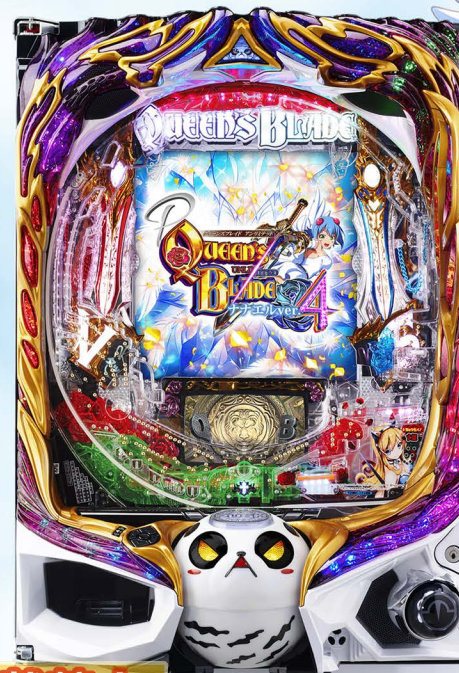

約**81%**

※ST60回の継続率約78.4%
残存保留4個の継続率約97.7%の合算値

賞球数

1&1&5&9&1&9

(ヘソ) (電チュー) (左その他) (右その他) (行その他) (アタッカー)

大当たり出玉 / カウント

3R : 270個 4R : 360個
10R : 900個 カウント:10c

<特図1>