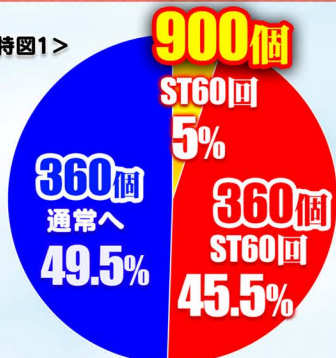

大当たり確率 (特図2)

約**1/39.6**

※小当たり確率約1/66.7と大当たり確率1/99.9との合算値

RUSH突入率

50.5%

ST回数

60回+残存保留4個

RUSH継続率

約**81%**

※ST60回の継続率約78.4%
残存保留4個の継続率約97.7%の合算値

賞球数

1&1&5&9&1&9

(ヘソ) (電チュー) (左その他) (右その他) (行その他) (アタッカー)

大当たり出玉 / カウント

3R : 270個 4R : 360個
10R : 900個 カウント:10c

<特図1>