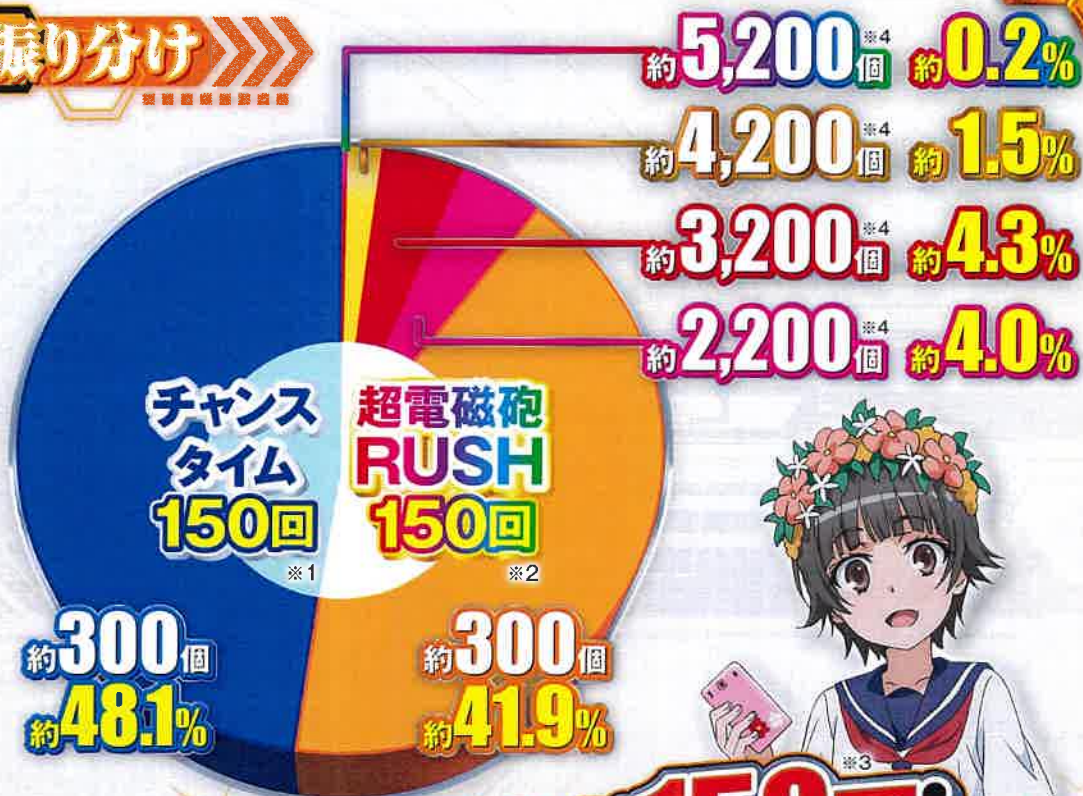

約 5,200個^{※2}

※1 電サポ10,000回、20,001回の振り分け有り。 ※2 特図1大当り約1,200個と特図2大当り3回分の出玉の合計値 V入賞が条件

ファンの体感

見返りが凄い!

平均
MY

約 21,627 個

楽しい時間が長い!

TO率 18.5%

平均TY

約 4,713 個

モードTY

約 8,370 個

基本仕様(通常時)

機種タイプ	1種2種複合ST
大当り確率	1/319.6
超電磁砲 RUSH 突入率	約70% (チャンスタイムによる引き戻し込み)
賞球	1&1&5&12&15 (下大入賞口) (上大入賞口)
カウント	8c・10c (下大入賞口) (上大入賞口)

振り分け

全大当りで電サポ150回!
 約10%で約2,200個以上!!
 最大約5,200個スタート!!!