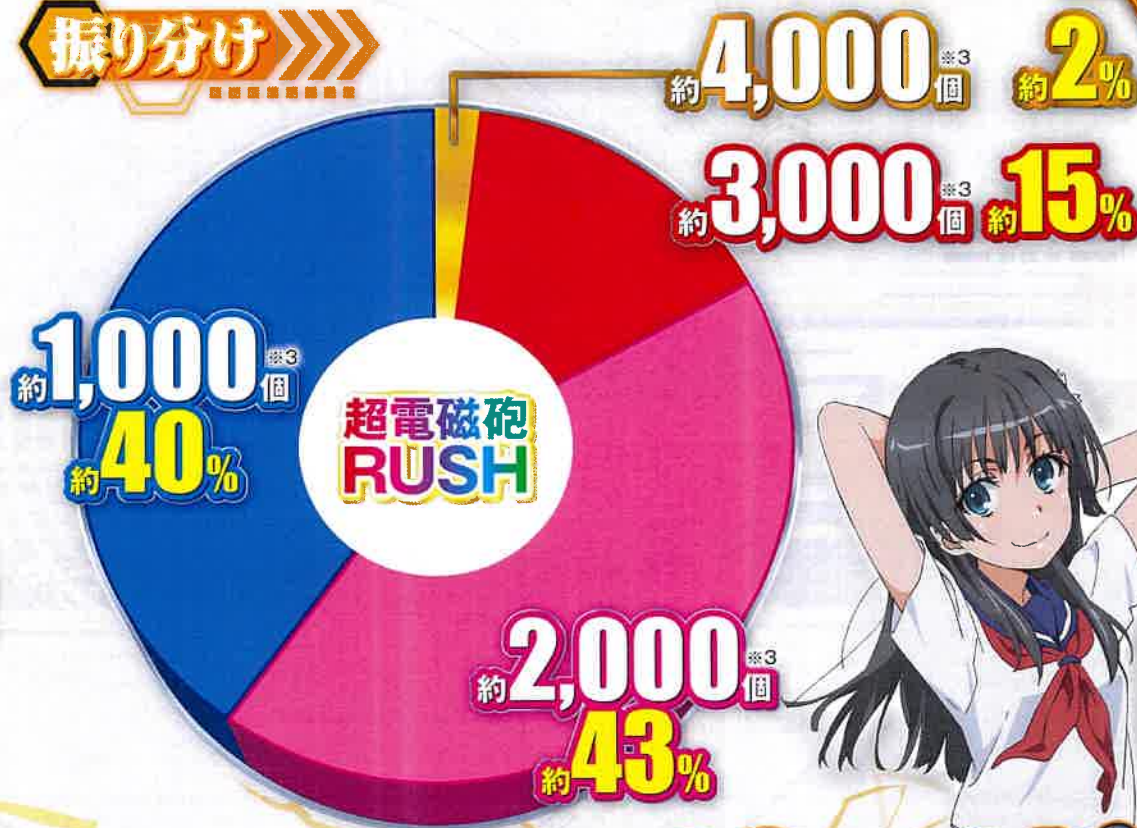

コンプリート機能搭載機

1日に払出が出来る上限に達した場合、遊技が終了(停止)します。
 その場合、事前に遊技機から報知されます。

※1 電サポ20,001回の振り分け有り ※2 電サポ10,000回の振り分け有り ※3 電サポ10,000回、20,001回の振り分け有り ※4 特図1大当り約1,200個と特図2大当り3回分の出玉の合計値 V入賞が条件

基本仕様(超電磁砲RUSH/チャンスタイム時)

超電磁砲RUSH

抽選回数	150回 or 10,000回
当選確率 (初回)	1/102.5 ※1
当選確率 (2連目以降)	1/109.0 ※1
TOTAL 継続率	約77% ※2

チャンスタイム

抽選回数	150回 or 20,001回
当選確率	1/319.6 ※1
引戻し率	約38%

振り分け

約60%が約2,000個以上!
最大約4,000個の大当たり!!

※1 電チューロング開放確率 ※2 初回：超電磁砲RUSH150回での引き戻し期待度 2連目以降：超電磁砲RUSH150回での引き戻し期待度約74.9%と一方通行モードまたは超電磁フリーズZONEでの引き戻し期待度約99.9%の合算値 ※3 超電磁砲RUSH・チャンスタイム中の出玉は特図2大当たり3回分の出玉の合計値 V入賞が条件