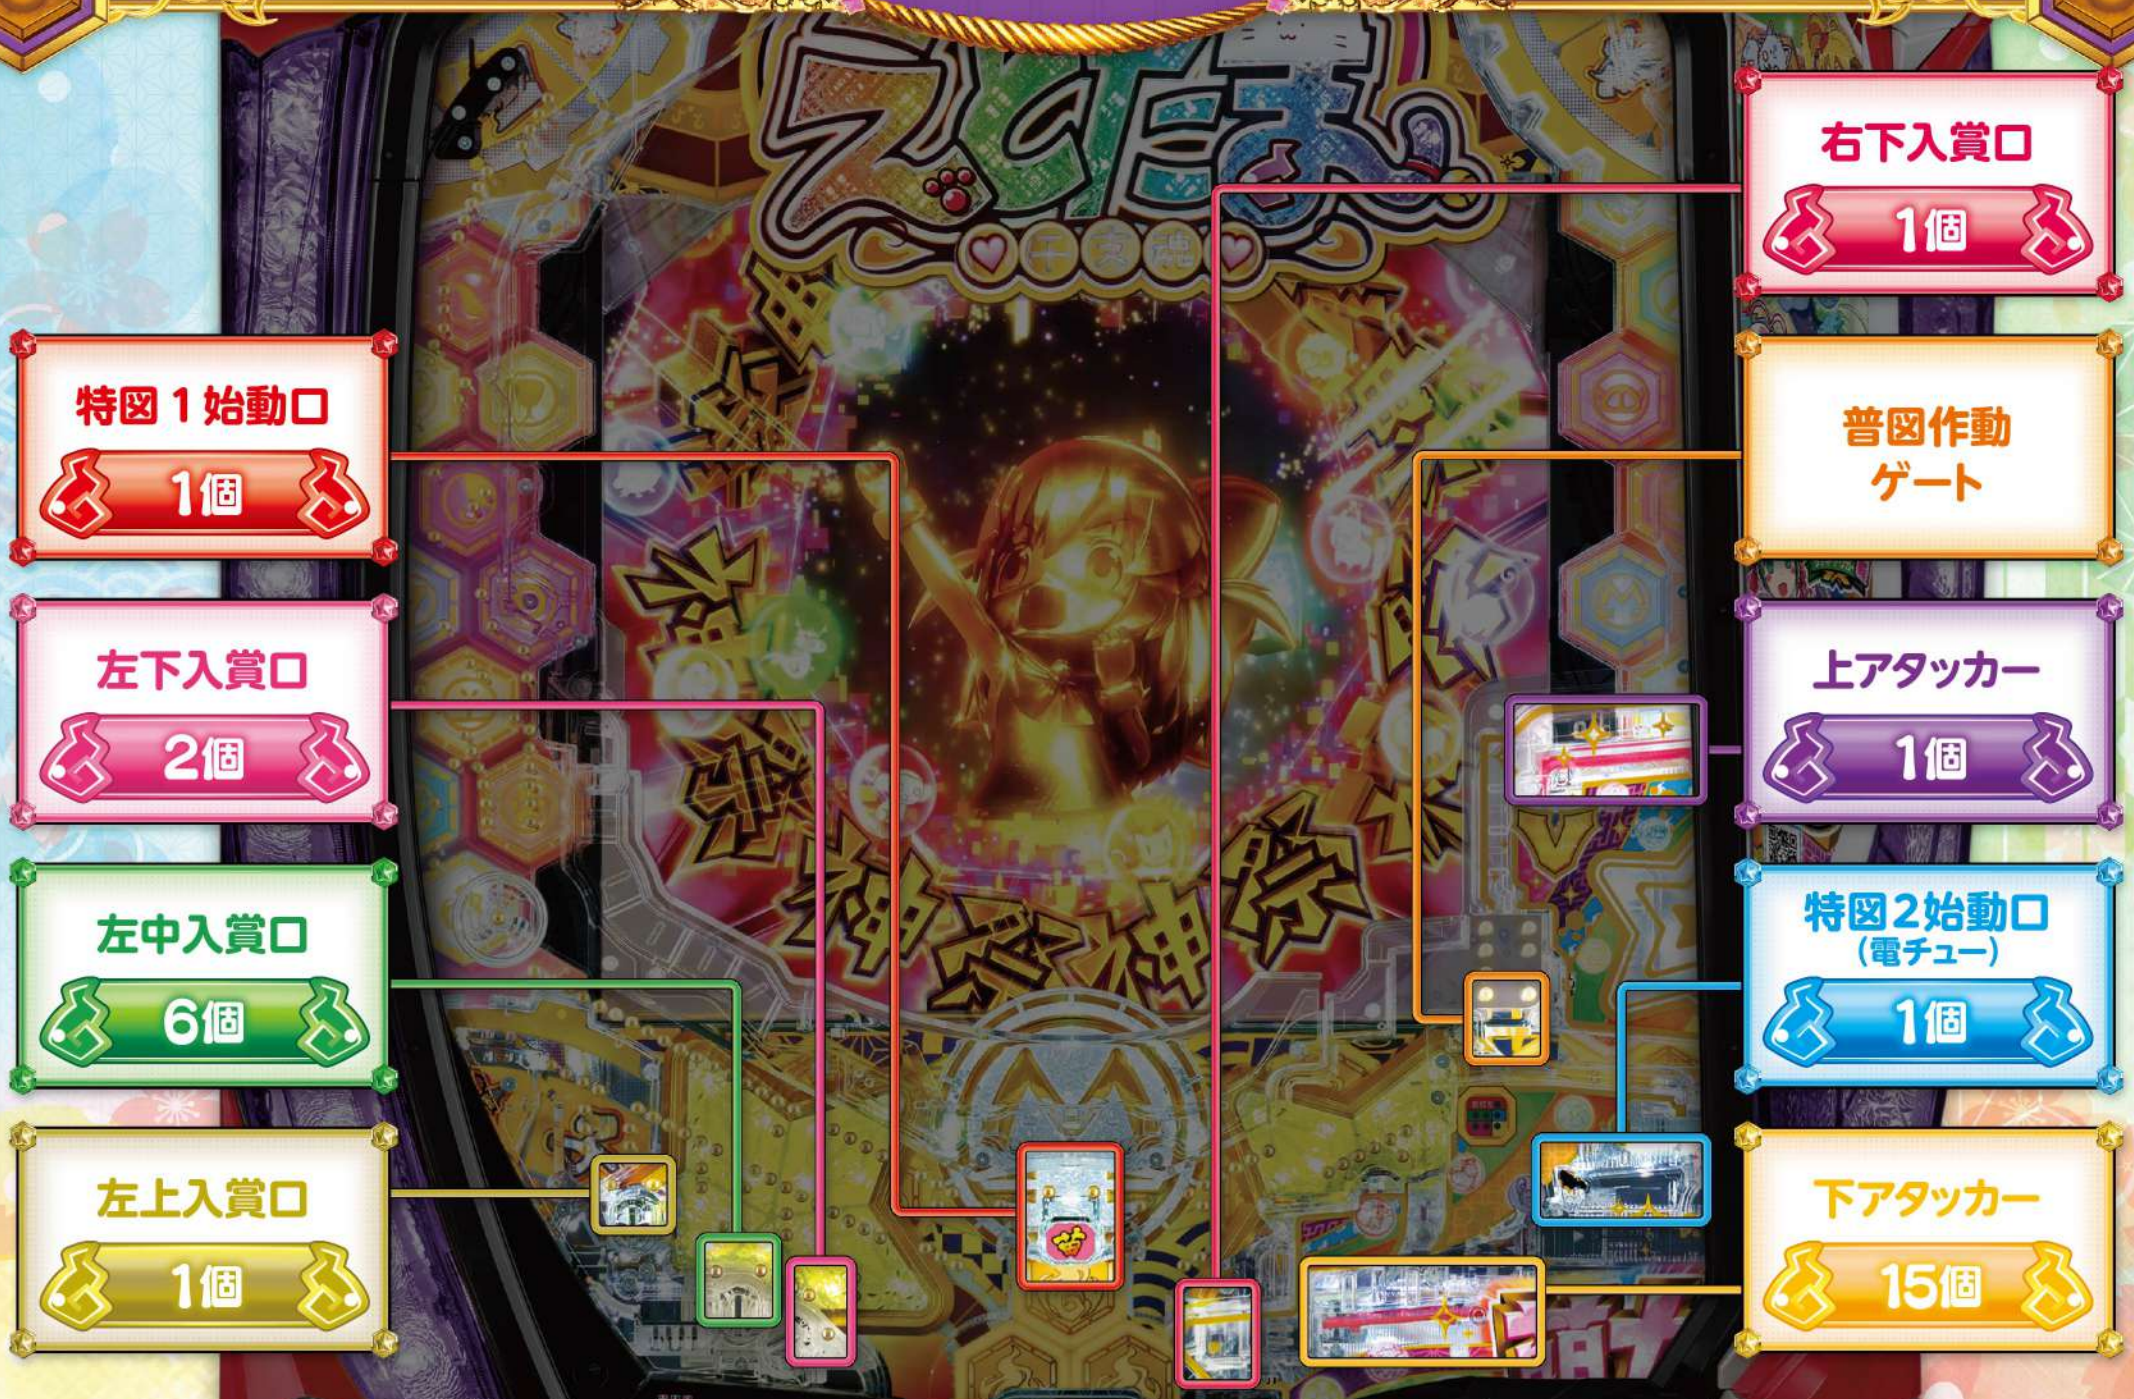

賞球詳細

転載禁止
ホール営業における
販促品には使用不可

特図 1 始動口

1個

左下入賞口

2個

左中入賞口

6個

左上入賞口

1個

右下入賞口

1個

普図作動
ゲート

上アタッカー

1個

特図 2 始動口
(電チュー)

1個

下アタッカー

15個