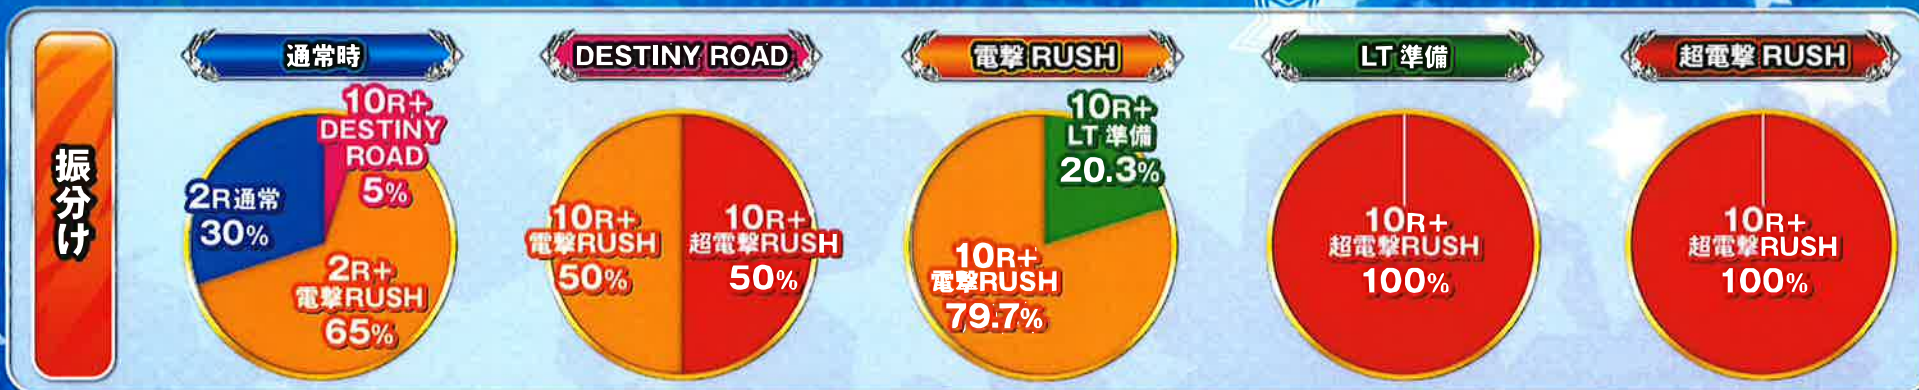

スペック

図柄揃い大当り	約 1/319 ※だっぴやチャージを含めた大当り確率 1/211.41
RUSH 中実質確率	1/86.80
図柄揃い時 RUSH 突入率	70%
電撃 RUSH 継続率	約 77% ^{※1}
超電撃 RUSH 継続率	約 85% ^{※2}
ST回数	121回 or 160回 or 10000回
賞球 / カウント	2 & 1 & 5 & 15 / 10C

	ラウンド	出玉	割合
通常時 (だっぴやチャージを除く)	10R + DESTINY ROAD	約 1,500 個	5%
	2R + 電撃 RUSH	約 300 個	65%
	2R 通常	約 300 個	30%
DESTINY ROAD	10R + 超電撃 RUSH	約 1,500 個	50%
	10R + 電撃 RUSH	約 1,500 個	50%
電撃 RUSH	10R + LT 準備	約 1,500 個	20.3%
	10R + 電撃 RUSH	約 1,500 個	79.7%
	10R + 超電撃 RUSH	約 1,500 個	100%
LT 準備	10R + 超電撃 RUSH	約 1,500 個	100%
超電撃 RUSH	10R + 超電撃 RUSH	約 1,500 個	100%