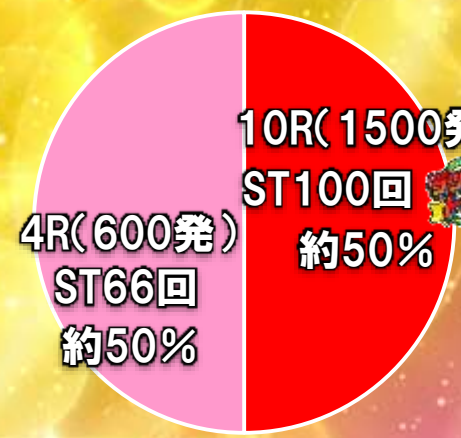

ラッキースケベカットインの種類をカスタム

リーチコールカスタム

通常時

リーチコールボイスをカスタム

スペック詳細・出玉割合

型式		PToLOVERダークネスL9YZ4	
タイプ		1種2種混合	
確率	特図1	大当り	1/199.8
	特図2	①大当り	1/199.8
		②小当り	1/64.1
		合算(①+②)	約1/48.5
突入率		約60%	
楽園計画中継続率		約77% ※1,3	
超ハーレムTIME中継続率		約89% ※2,3,4	
賞球	始動口	中始動口(特図1)	1個
		右始動口(特図2)	1個
	入賞口	左上入賞口	3個
		左中入賞口	3個
		左下入賞口	6個
		作動口	1個
	大入賞口	アタッカー	15個
カウント		10カウント	
ラウンド		2R or 4R or 10R	
ST		66回 or 100回	

特図1

特図2

楽園計画

特図2

楽園計画
〈超ハーレムBONUS後〉

特図2

超ハーレムTIME

※1 ST66回の引き戻し率約74.7%に残保留4個での引き戻し率約8.0%を含めた数値 ※2 ST100回の引き戻し率約87.5%に残保留4個での引き戻し率約8.0%を含めた数値
 ※3 特図2に限る ※4 ST最終変動後残保留の振り分けは楽園計画時と同様 ※5 10R時の約1%でST100回(ランキートリガー発動) ☆小当り経由時はV入賞が条件 ☆表記の出玉は設計値 ☆当社シミュレート値

盤面構成

転載禁止
CONFIDENTIAL

左上入賞口
(賞球3個)

左中入賞口
(賞球3個)

左下入賞口
(賞球6個)

ヘソ:特図1
(賞球1個)

アタッカー
(賞球15個)

電チュー:特図2
(賞球1個)