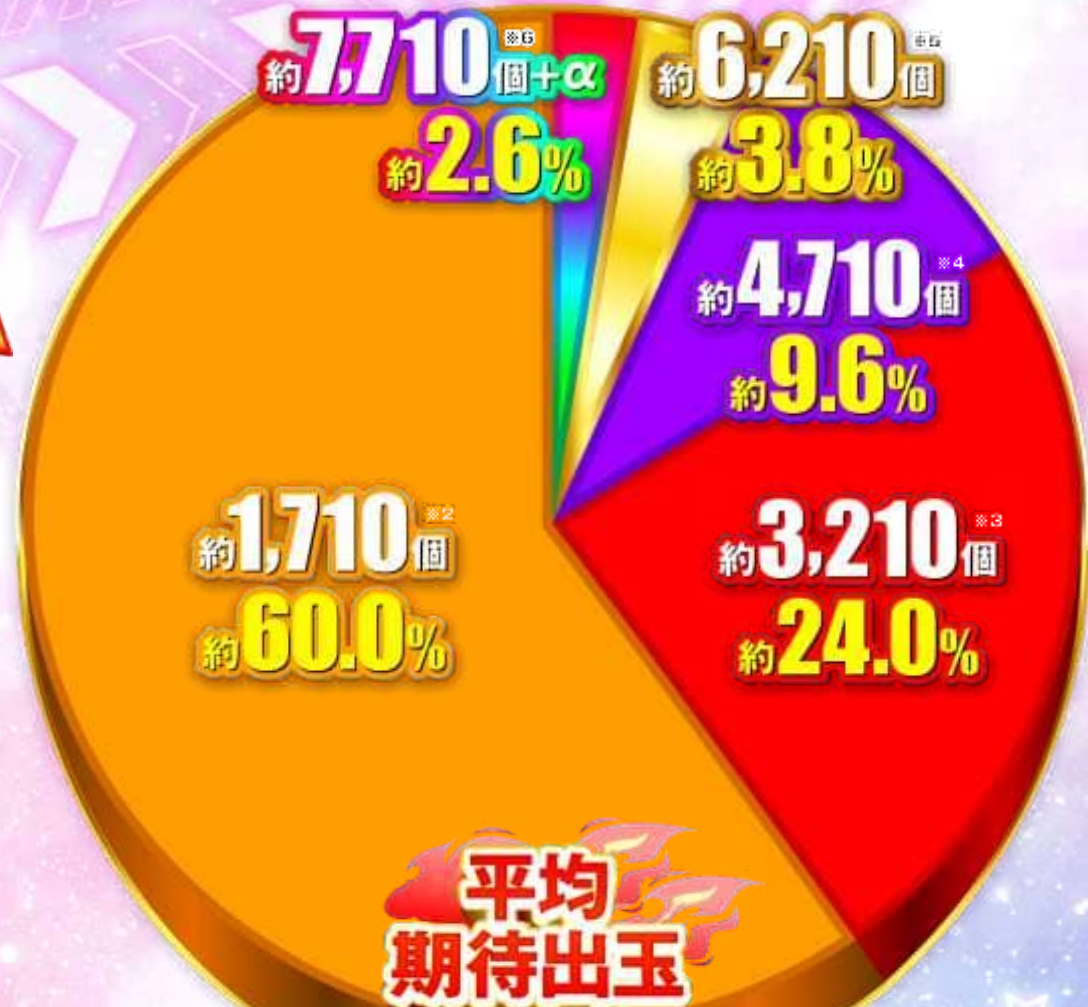

本資料に記載された文書ならびに表現等を営業店舗における集客・勧誘に転用すると風営法ならびに都道府県条例に抵触する恐れがありますのでご注意ください。

安心の高燃焼と

大満足の大出玉!!

前作からの変更点

転落タイプ → STタイプ

遊び方を一新!!

大当り体験の増加!!

継続率 約 **77%** → 約 **88%**

EX BONUS

一夜モード

前作と変わらない
1,500個^{※1}の約40%ループ!!

約2,700個^{※7}!!

※1 特図2に限る V入賞が条件 ※2 特図2大当り2回分の合計値 V入賞が条件 ※3 特図2大当り3回分の合計値 V入賞が条件 ※4 特図2大当り4回分の合計値 V入賞が条件
※5 特図2大当り5回分の合計値 V入賞が条件 ※6 特図2大当り6回分以上の合計値 V入賞が条件 ※7 特図2大当り2回分以上の合計値 V入賞が条件