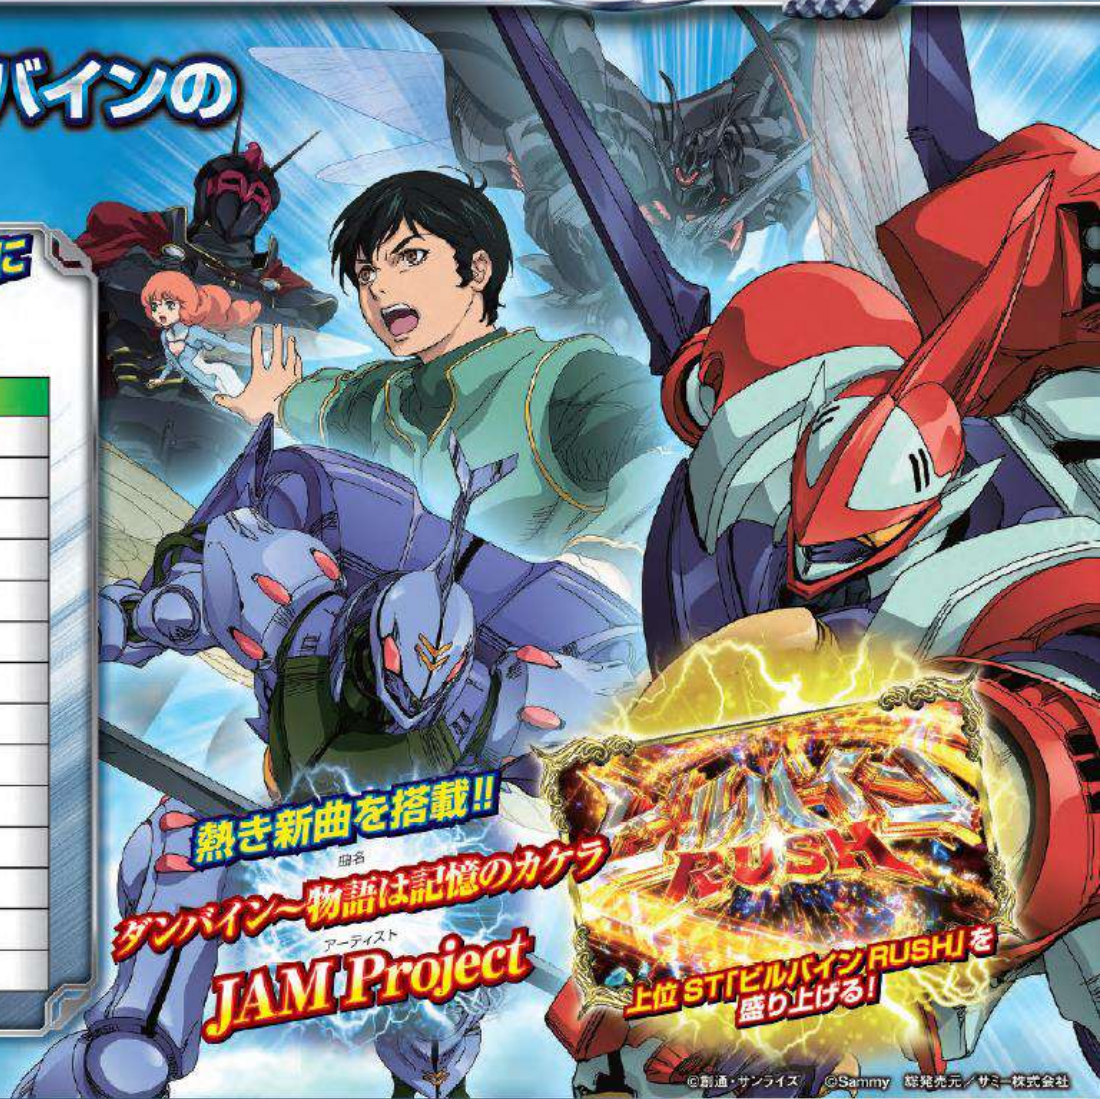

サミー株式会社

搭載楽曲

ぱちんこCR聖戦士ダンバインの
名曲を完全継承!

♪ 闘いの詩

ボーナス中に
選曲可能!

曲名	アーティスト
aura eyes	絢恵
I'm gonna...	Highbridge yu
カナシミノハテ	Diego Rasa
アルタルフ	THE NEUTRAL
闘いの詩	THE NEUTRAL
ダンバインとぶ	MIQ
ダンバインとぶ (MIQ 2015 Version)	MIQ
誓いの荒野	松本タカヒロ
Part of You	Highbridge yu
Chainging The World	Diego Rasa
promised land	一穂
ライオン詩	THE NEUTRAL
NEW ダンバイン〜物語は記憶のカケラ	JAM Project
NEW 闘いの詩 (ユーロビートリミックス)	DJ もっちー