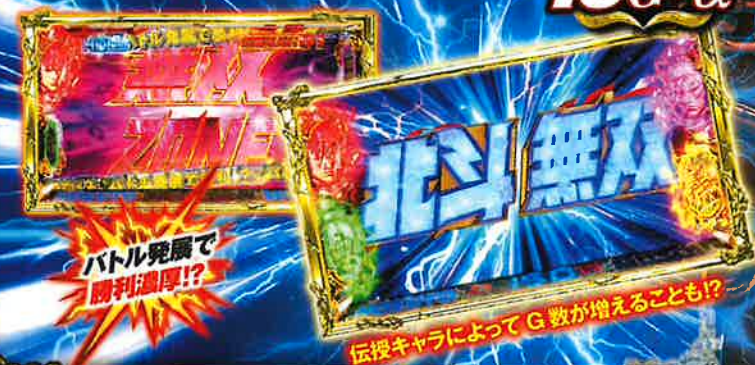

バトル発展で
勝利濃厚!?

伝授キャラによってG数が増えることも!?

©武論尊・原哲夫/コアミックス 1983 著作権許諾証KOT-324 ©2010-2013 コーエーテックモゲームス ©Sammy 総発売元/サミー株式会社

SNS・ブログ等への無断転載・コピー・配布等の二次利用厳禁

当製作物は、遊技機の仕様、特性、その他詳細を遊技場様にお伝えすることを目的に製作したものです。
当製作物に記載・収録された内容の全部又は一部を、遊技場内に掲示する等、他の目的には転用しないでください。
サミーは遊技機事業健全化推進機構の不正改選排除の取り組みに賛同しています。複製禁止 画像の転載・転用等はご遠慮ください。 NOT FOR SALE

サミー株式会社