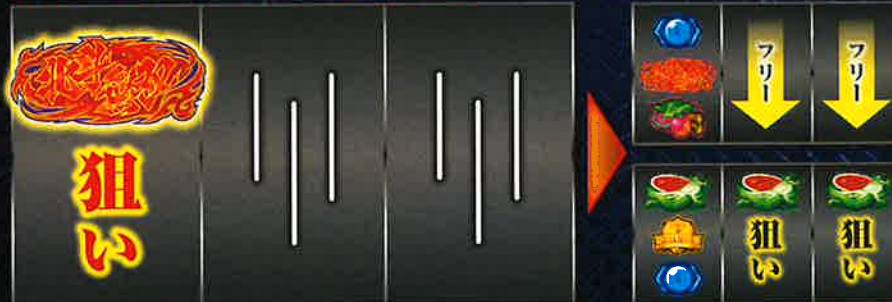

サミー株式会社

SNS・ブログ等への無断転載・コピー・配布等の二次利用厳禁

打ち方・レア役

リール配列

推奨手順

左リール「北斗無双」狙い ※左リール1st推奨

⚠️ 注意点

「×??」発生時、
1st 押し順を「?」から遊技推奨