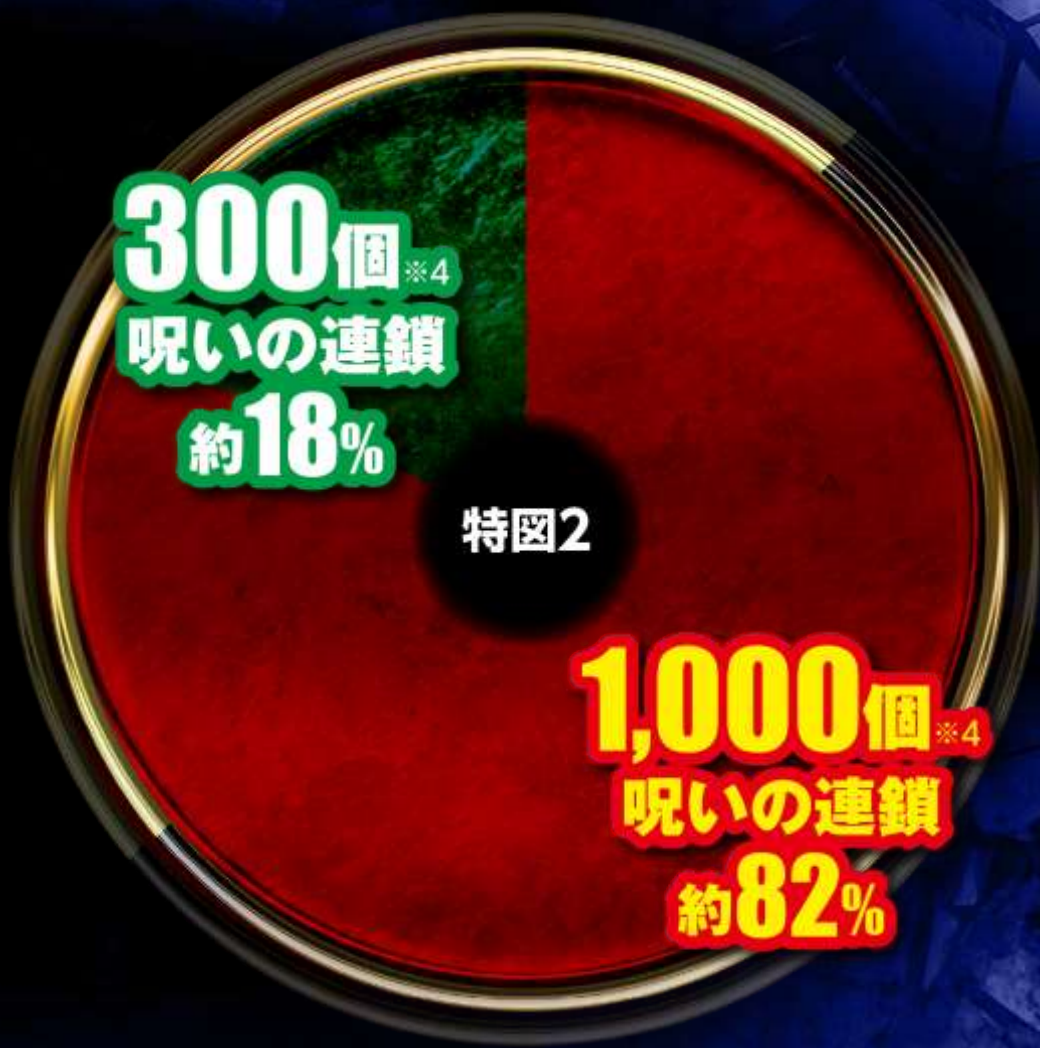

基本仕様 (RUSH中)

呪いの始まり

当選確率	1/99.9^{※1}
ST回数	40回
成功率	約36%^{※2}

呪いの連鎖

当選確率	1/99.9^{※1}
ST回数	145回
継続率	約78%^{※3}

※1 特図2大当たり確率1/100.0と特図2小当たり確率1/65536.0の合算値 ※2 呪いの始まり40回での引き戻し率33.1%と残保留4個での引き戻し率約3.9%の合算値
※3 呪いの連鎖145回での引き戻し率約76.7%と残保留4個での引き戻し率約3.9%の合算値 ※4 V入賞が条件