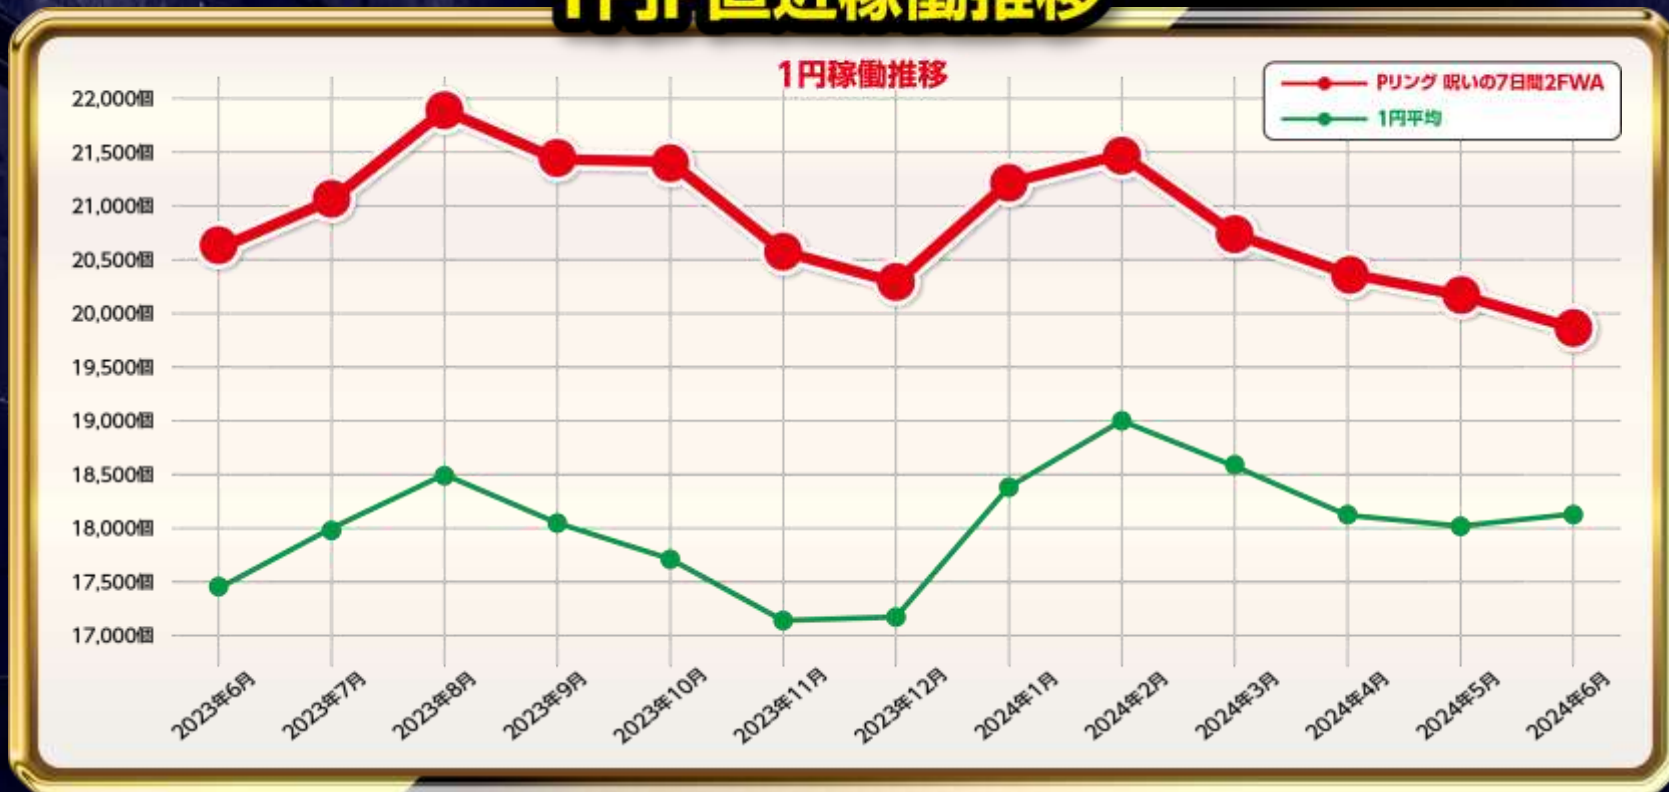

コンセプトガイド

パチンコ・パチスロは適度に楽しむ遊びです。のめり込みに注意しましょう。パチンコ・パチスロは18歳になってから。

⚠️ 転載禁止 取扱注意

本資料はホール様を対象とした遊技機の仕様説明などの商行為を補助する目的で作成されています。
本資料に記載された文書ならびに表現等を営業店舗における集客・勧誘に転用すると風営法ならびに都道府県条例に抵触する恐れがありますのでご注意ください。

前作実績

設置期間
150^週over!

設置残存率

約999%!

リング 呪いの7日間2FWA
(2021年8月導入)

前作の運用状況

1円P直近稼働推移

まだまだ絶賛稼働中

超長期運用が叶う魅力的な甘デジ

前作特長

その①

**RUSH突入で
ロングST145回!**

その②

**大出玉比率
80%over!**

甘デジを超えたスペックが高評価!

どの時代でも活躍する

鉄板甘デジ

最新作登場

セールスポイント

右打ち時
1,000個比率

※1
82%

ST145回
継続率

※2
約78%

基本仕様(初当り時)

当選確率

1/99.9[※]