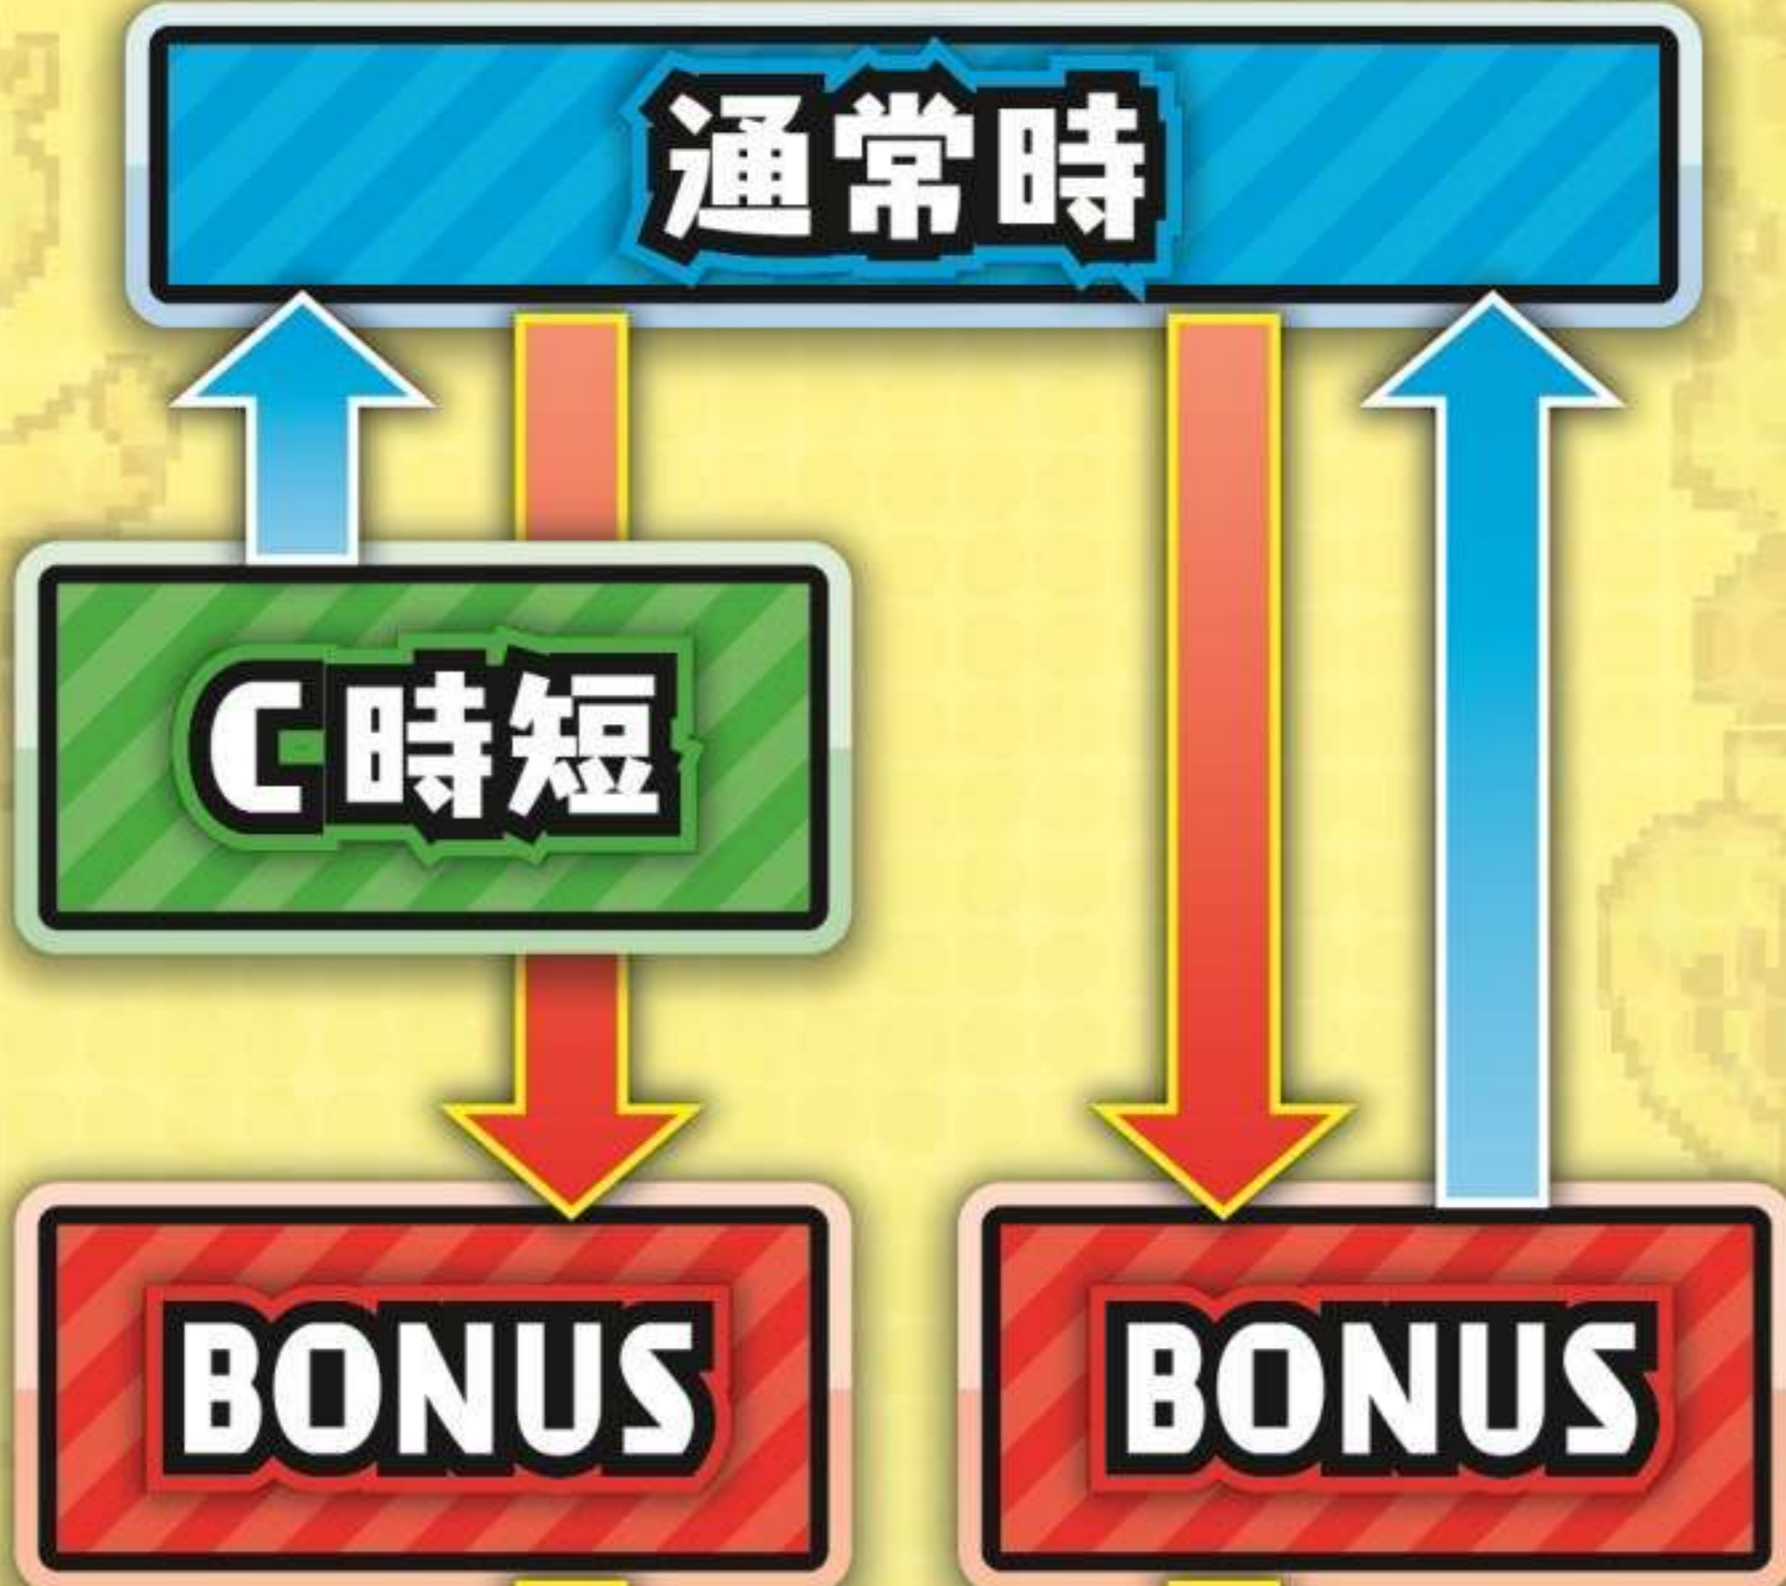

HEAVEN RUSH

ライトミドル機を凌ぐ驚異の **出玉力!**

最大期待出玉

7806 個

モードTY獲得時間

驚異の約!?!分

「神の実験」発生で大チャンス!?

天使 or 悪魔
JUDGEMENT

突入率 **90%**

突入率 **2%**

HEAVEN RUSH

さらに 高揚感マシマシの上乗せシステム搭載!!

MAX **3000** 発

セット継続率 **100%**

BONUS中に上乗せが発生すると

出玉 & セット継続率 がドンドン上昇!!