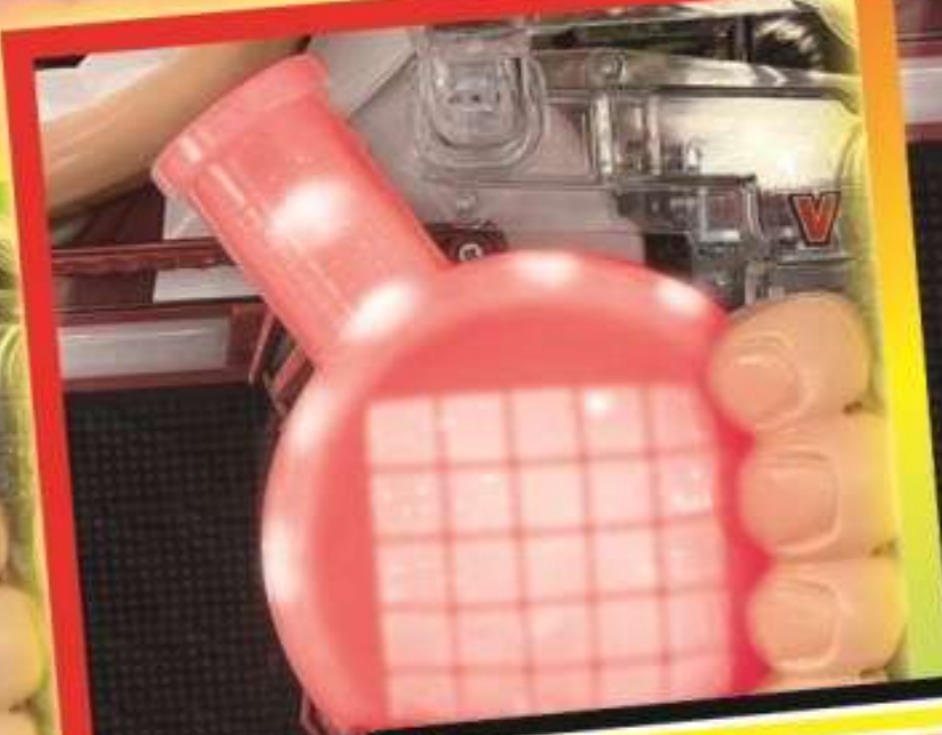

突入率 **90%**

突入率 **2%**

HEAVEN RUSH

さらに 高揚感マシマシの上乗せシステム搭載!!