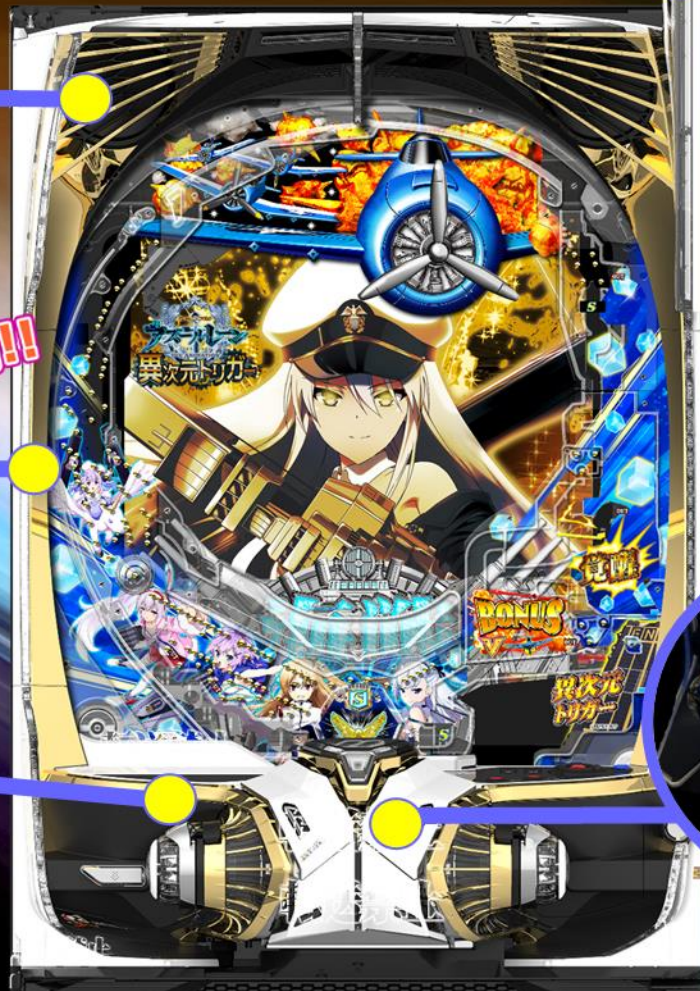

- ・スピーカー/サウンドの不具合

完全解消!!

【サイドフォルム】

- ・サウンドや周辺機器との相性の悪さ

【上皿】

- ・視認性の悪さ

完全解消!!

外側

内側

【アイキャッチ】

- ・呼び出しボタンアクセス/圧迫感
- ・データカウントの見にくさ

完全解消!!

【ハンドル】【デバイス】

性能向上!!

- ・実績あるツインハンドルを採用
- ・新型の両サイドエアパイプ

不満ポイントを全て解消しストレスフリーへ