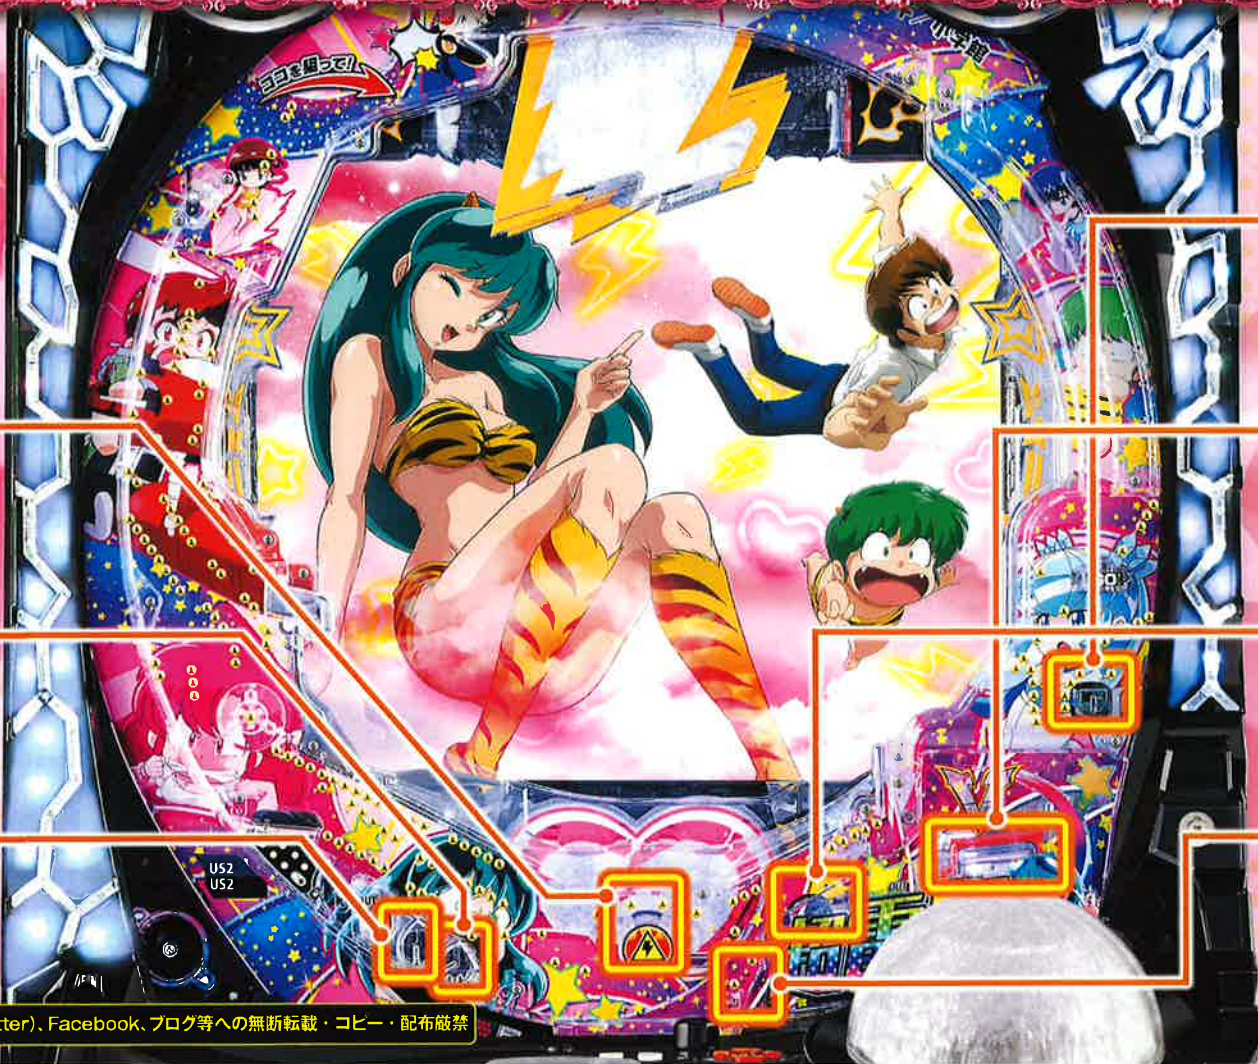

入賞口配置図

中始動口
1個

左下内入賞口
3個

左下外入賞口
6個

右上入賞口
1個

大入賞口
8個

右始動口
(普通電役)
1個

右下入賞口
1個