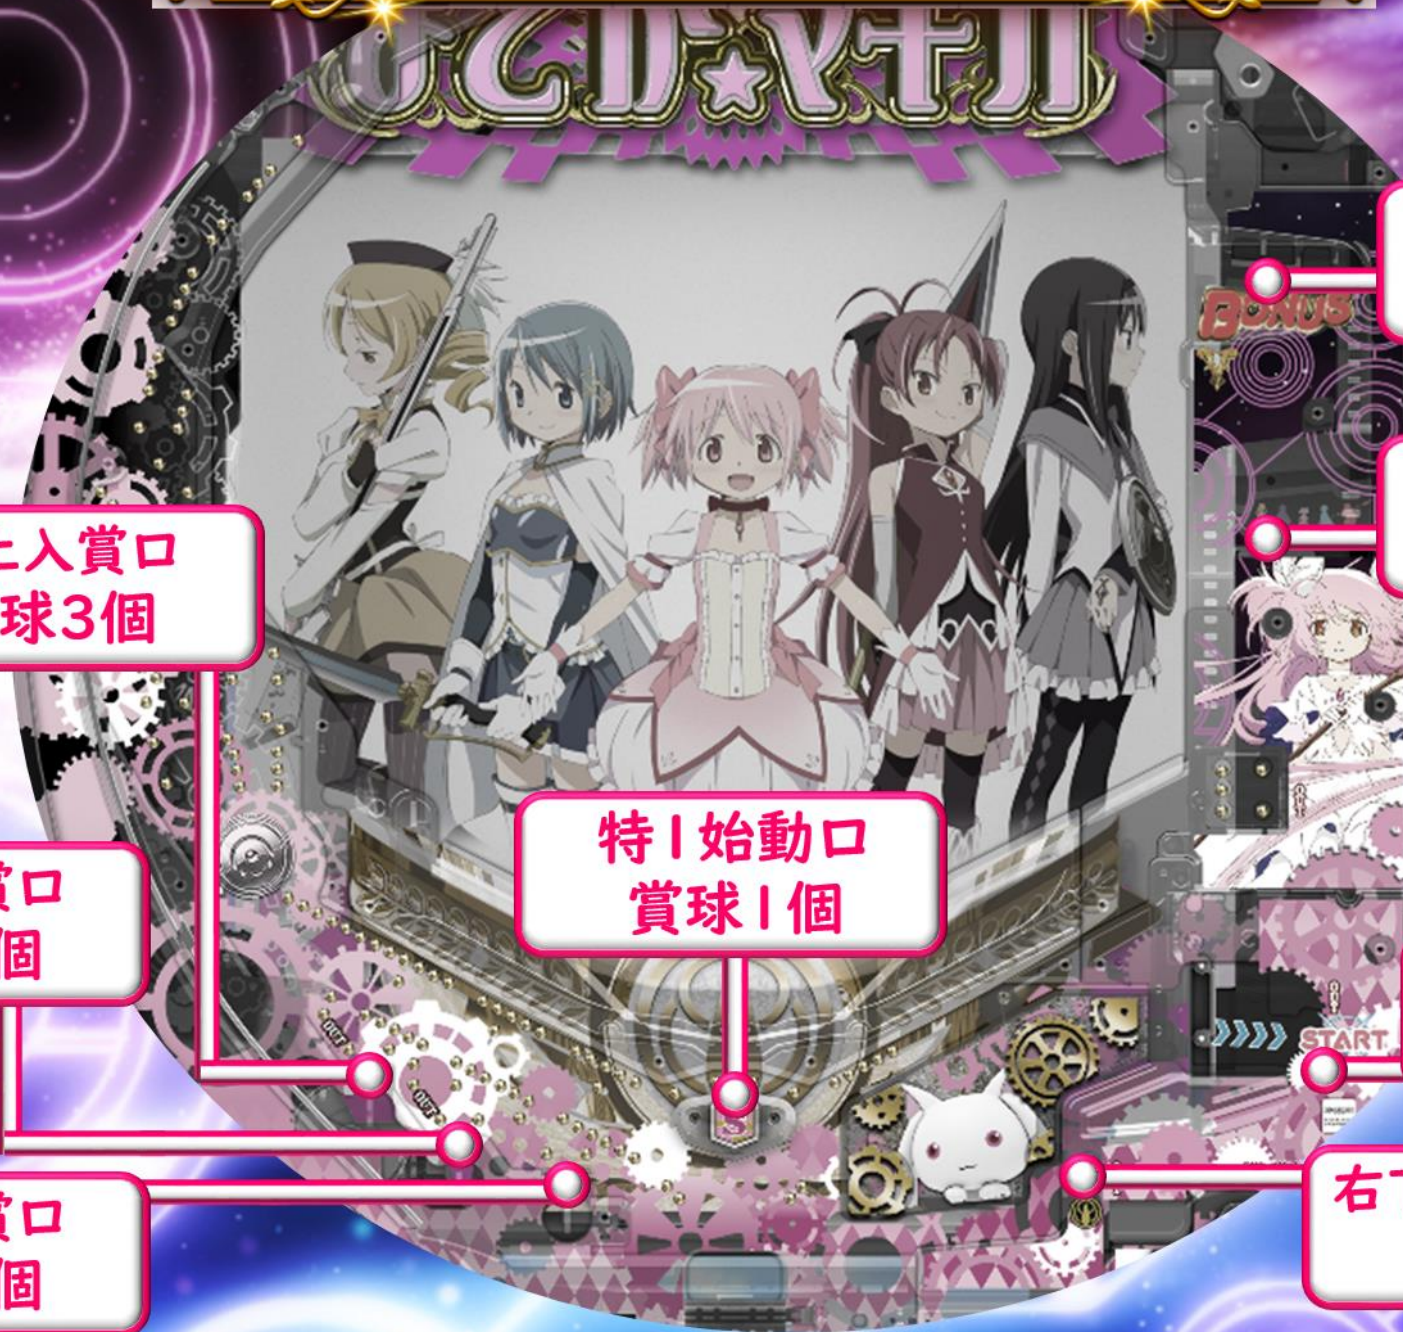

盤面構成

confidential 取扱注意

⚠ 全てのSNS、ブログ等への無断転送・コピー・資料内の編集・配布厳禁

※画像はイメージとなります。

左上入賞口
賞球3個

左中入賞口
賞球5個

左下入賞口
賞球5個

特1始動口
賞球1個

右上大入賞口
賞球15個

右下大入賞口
賞球10個

特2普電始動口
賞球1個

右下普図作動口
賞球1個