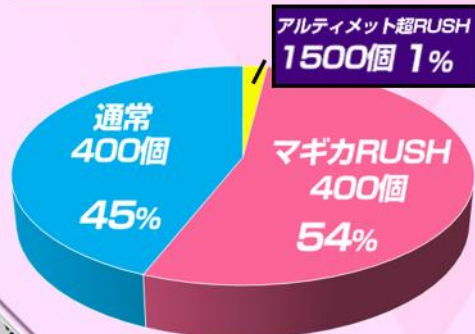

スペック

confidential 取扱注意

⚠ 全てのSNS、ブログ等への無断転送・コピー・資料内の編集・配布厳禁

賞球数

特1始動回 右下普通作動回 特2普通始動回 左上入賞回 左中入賞回 左下入賞回 右下大入賞回 右上大入賞回
1 & 1 & 1 & 3 & 5 & 5 & 10 & 15 (10カウント)

確率

[通常モード] 約1/199.9 [マギカRUSH] [アルティメット超RUSH] 約1/62.2

マギカRUSH

突入率 **55%** 継続率 約**65%**^{※1} ST回数 **60回** + 残保留4回

アルティメット超RUSH

ワルプルギスの夜勝利^等で突入 継続率 約**87%**^{※2} ST回数 **120回** + 残保留4回

出玉

[4R] **400個** [10R] **1500個**

※ 出玉は払い出しとなります V入賞時に限る

大当たり内訳

[通常モード]

[マギカRUSH]

[アルティメット超RUSH]

勝率 **55%**

※1 時短60回継続率：約64.5% 残保留4個：約6.27% トータル継続率：約65% ※2 時短120回継続率：約85.6% 残保留4個：約6.27% トータル継続率：約87% 残保留の振り分けは、マギカRUSHと同様となります

1/199

通常モード

通常時の全回転演出で!? アルティメット BONUS 直行!!

チャレンジ BONUS

チャンス告知

一発告知

大当り

成功

マジカRUSH

ST RUSH 60回 残保留 +4回

継続率 ※1 約65%