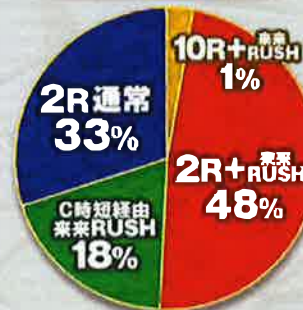

# スぺック

合算チャンス確率

(区間抽選の回数・通常時賞月限モード抽選)

約 **1/199**

実質大当たり確率

(CタイムからのRUSHの抽選及び抽選なし抽選)

約 **1/263**

RUSH突入率

約 **67%**

RUSH継続率

①

約 **68%**

※①②

RUSH継続率

②

約 **80%**

※③

	ラウンド	出玉	割合
通常時	10R+ <sup>来来</sup> RUSH	約1100個	1%
	2R+ <sup>来来</sup> RUSH	約220個	48%
	C時短縮由 来来RUSH	0個	18%
	2R通常	約220個	33%
来来RUSH中	10R+ <sup>来来</sup> RUSH	約1100個	100%

振り分け

通常時

来来RUSH中

※①通常時10R大当たりと月夜モード中図柄揃い大当たりからの突入は除く