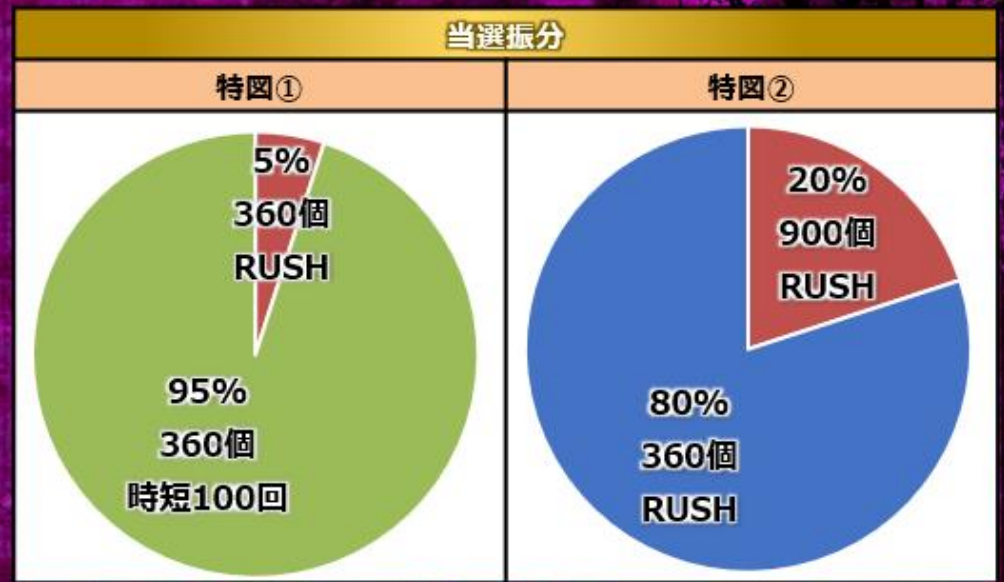

 D-light

営業資料

ひぐらしのなく頃に

輪廻転生 99 Ver.

コンプリート機能搭載機

1日に払出が出来る上限に達した場合、遊技が終了(停止)します。その場合、事前に遊技機から報知されます。

X (旧Twitter)・Facebook・ブログ等への無断転載・コピー厳禁

遊べる
甘シリーズ

第3弾

P ひぐらしのなく頃に

輪廻転生99 Ver.

初当り確率1/99

右打ち突入率100%

通常時199回転で遊タイム発動

スペック表

販売名	PAひぐらしのなく頃に 輪廻転生99Ver.	
型式名	PAひぐらしのなく頃に・輪廻転生99FD-TH	
大当たり確率	通常時	1/99.9
	RUSH中	1/49.9
RUSH突入率 (時短引き戻し込み)	約65%	
RUSH継続率	約73%	
RUSH中 転落確率	1/133.7	
遊タイム発動条件/ 遊タイム回転数	低確率199回転/次回まで	
電サポ回数	時短	100回
賞球数	始動口1	1個
	始動口2 (電チュー)	1個
	左上・左中・左下入賞口	4個
	右中・右下入賞口	1個
	上アタッカー / カウント	9個 / 10C
	下アタッカー / カウント	9個 / 10C

図柄振分

図柄	ラウンド	電サポ回数	移行先	払出	振分
特図①	4R	次回まで	RUSH	360個	5%
	4R	100回	時短	360個	95%
特図②	10R	転落まで	RUSH	900個	20%
	4R	転落まで	RUSH	360個	80%

※表記の出玉は全て払い出し個数です

【 価格表 】

販売納期	2025年3月16日
販売形式	デコパチ(リユース) ※ミドル機を2月2日(日)週の 回収にて対応
型式名	PAひぐらしのなく頃に・輪廻転生99FD-TH
ブランド	ディ・ライト
パネル 定価	¥253,000 (下取り▲¥5000込)下取り前価格:¥258,000