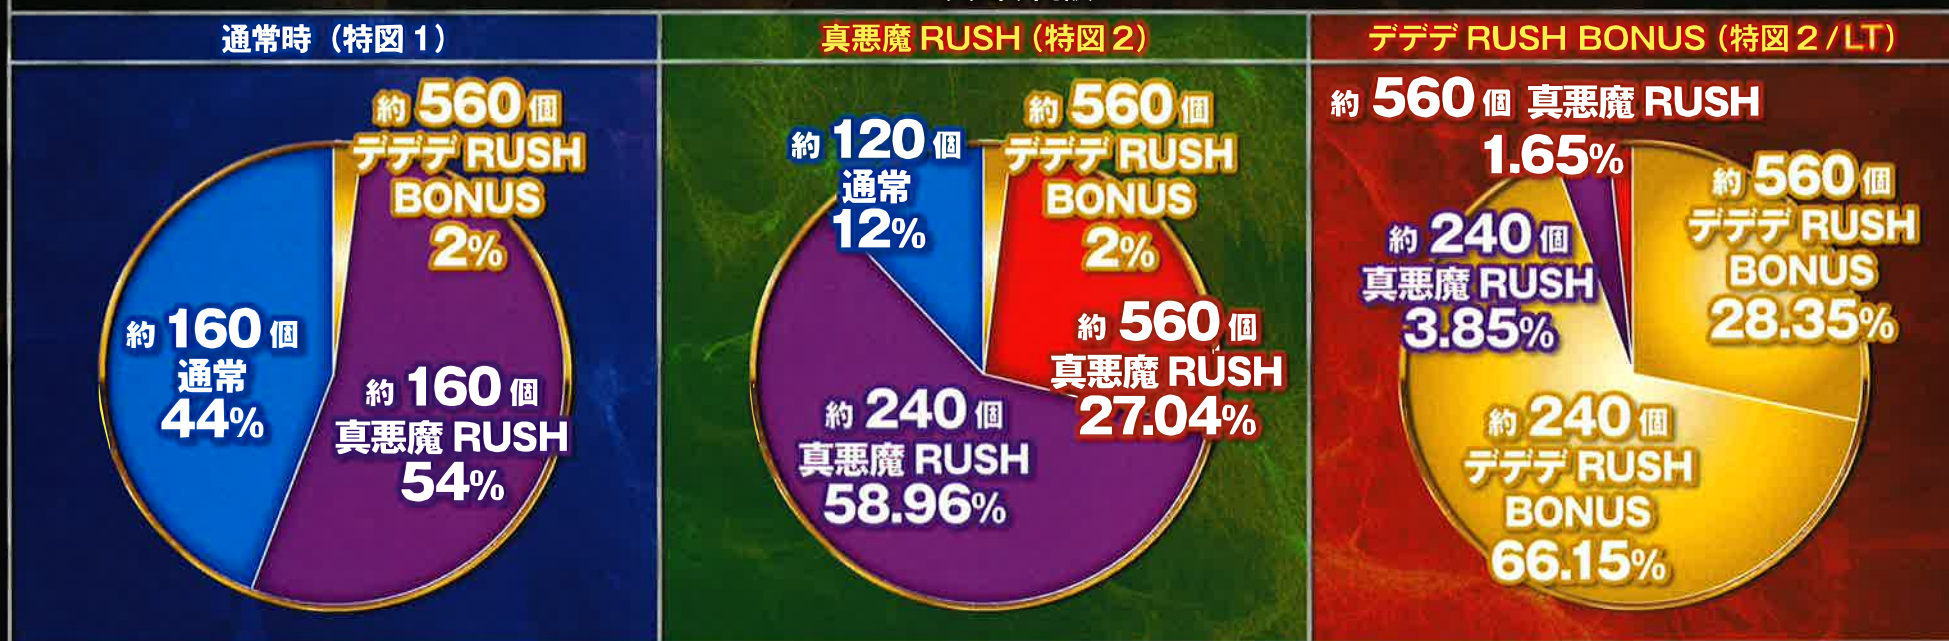

悪魔の最終形態

メインRUSH継続率

88%

ラッキーリガー継続率

94.5%

デビルループ

ラッキーリガー終了後は
必ずメインRUSHへ!
何度でもLTを目指せる!

CONFIDENTIAL

▲ 取扱注意 ×(旧 Twitter)、Facebook、ブログ等への無断転載・コピー・配布厳禁

スペック

| | | | |
|-----------------|----------|-----------|------------------------|
| 実質大当たり確率(通常時) | 1/129.77 | RUSH継続率 | 真悪魔 RUSH : 88% |
| 実質大当たり確率(RUSH中) | 1/1.0 | | デデデ RUSH BONUS : 94.5% |
| RUSH突入率 | 56% | ラウンド/カウント | 7Ror 3Ror 2R/10C |

大当たり内訳

ラッキートリガー特徴

超高継続ループ型RUSH

デデデ RUSH BONUS

LT継続率

94.5%

大出玉割合

30%