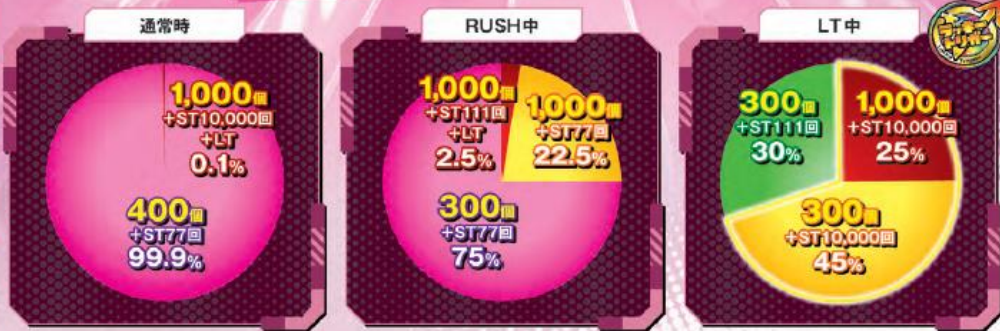

Let's have fun

「遊べる感」を重視した
100%RUSH突入タイプのデジハネで登場!!

「安定感抜群のスペック設計」

大当り確率

RUSH突入率

約 $\frac{1}{99} \times 100\%$

RUSH中大当り

25%で1,000個

大当り確率	左打ち時	約1/99.9
	右打ち時	約1/72.4
RUSH継続率	約68%※1 or 約94%※2	
賞球数/カウント	1(ヘソ・電チュー・右入賞口) & 3(左内入賞口) & 4(左外/左中入賞口) & 10(アタッカー) / 10C	
ST回数	77回 or 111回 or 10,000回	
大当り出玉	10R:1,000個 4R:400個 3R:300個	

※全てV通過が条件となります。

コンプリート機能搭載機

1日に払出が出来る上限に達した場合、遊技が終了(停止)します。その場合、事前に遊技機から報知されます。

※1:「時短77回+残保留4個」の引き戻し率 ※2:「時短111回+残保留4個」と「時短10,000回+残保留4個」の引き戻し率の合算 ※出玉は払出し

©2018 BONES/Project EUREKA MOVIE ©Bandai Namco Stevens Inc. ©Sammy 総発売元/サミー株式会社