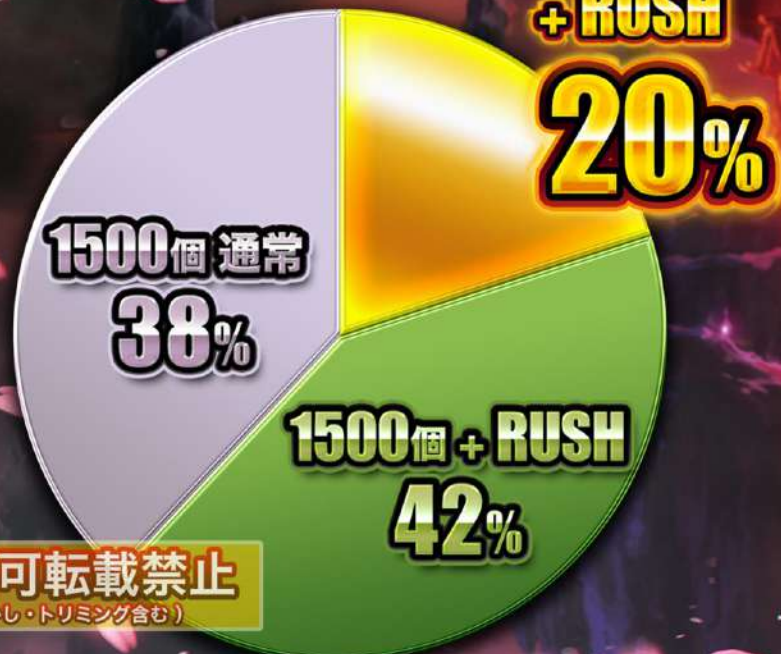

初当りから膨らむ期待感!!

神・絶対無敵BONUS
+ RUSH

特図1

無許可転載禁止
(ぼかし・トリミング含む)

1500個+RUSH
約59.7%

神・絶対無敵BONUS
+ RUSH

約40.3%

賞状	割合
1500個+RUSH	約59.7%
神・絶対無敵BONUS + RUSH	約40.3%

特図2