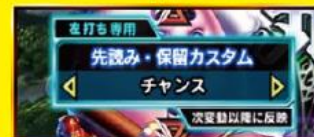

キリンフラッシュカスタム

「アップ」選択時 …… 期待度:約96%

通常時もRUSH中もカスタム可能!

十字キーで好みのカスタムを選択!

SNS・ブログ等への無断転載・コピー・配布等の二次利用厳禁

当製作物は、遊技機の仕様、特性、その他詳細を遊技場様にお伝えすることを目的に製作したものです。
当製作物に記載・収録された内容の全部又は一部を、遊技場内に掲示する等、他の目的には転用しないでください。 サミー株式会社
サミーは遊技産業健全化推進機構の不正改竄排除の取り組みに賛同しています。 複製禁止 画像の転載・転用等はご遠慮ください。 **NOT FOR SALE**