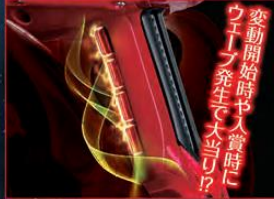

ウェーブアクションカスタム (通常・入賞時)

変動開始時や入賞時に
ウェーブ発生で大当り!?