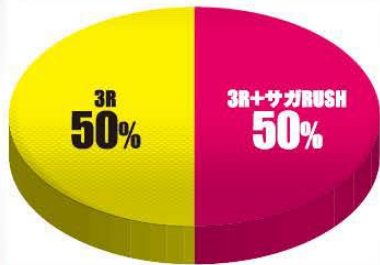

スペック

FRANCHOUCOU フランシュシュ

大当り 確率	通常時	約1/159.8
	サガRUSH/ サガRUSH LTチャンス	約1/71.4^{※1}
	七福ヘッドバンRUSH	約1/36.6^{※1}
	ST回数	90回 or 10,000回
	RUSH継続率	約76%^{※2} or 約89.4%^{※3}
	賞球数	1(ヘン・電チュー・右入賞口)& 6(左外/左中入賞口)&3(左内入賞口)& 15(上アタッカー)&1(下アタッカー)
	カウント	9C(上アタッカー)/10C(下アタッカー)
大当り 出玉	左打ち時	3R: 405個
	右打ち時	10R: 約1,215個 4R: 約405個

左打ち (通常時)

サガRUSH

サガRUSH LTチャンス

七福ヘッドバンRUSH

※1 大当りと図柄揃いの当りの合算 ※2 継続率は残保留込み ※3 LT継続振り分け(約87.8%)+残保留4個(約12.8%)での引き戻し確率の合算 ※出玉は私心出し ※残保留からの当選を除く ※10R:右打ち中に特図2の大当り(約1/159.8)に当選した場合は9R(1,215個)となります。 ※RUSH突入率・RUSH継続率ともにV通過が条件となります。

! SNS・ブログ等への無断転載・コピー・配布等の二次利用厳禁

当製作物は、遊技機の仕様、特性、その他詳細を遊技場様にお伝えることを目的に製作したものです。当製作物に記載・収録された内容の全部又は一部を、遊技場内に掲示する等、他の目的には転用しないでください。サミーは遊技産業健全化推進機構の不正改造排除の取り組みに賛同しています。複製禁止 画像の転載・転用等はご遠慮ください。 NOT FOR SALE

©ソニビランドサガ製作委員会 ©ソニビランドサガ リベンジ製作委員会 ©Sammy 総発売元/サミー株式会社

サミー株式会社