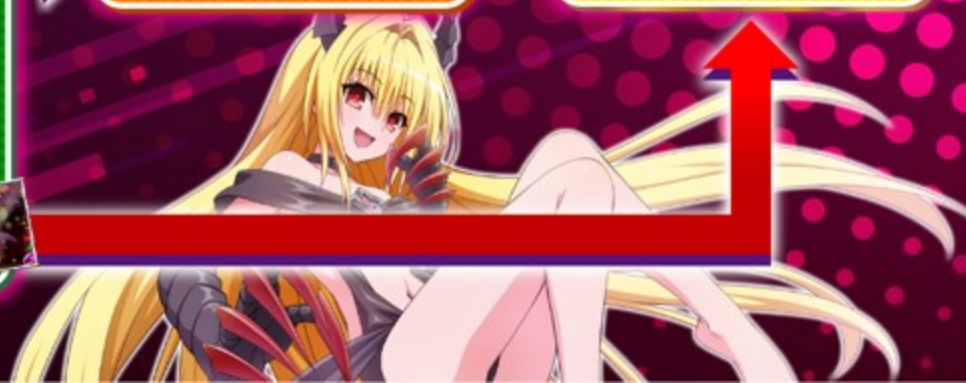

ゲームフロー

通常時

チャンス目成立でチャンス!

チャンス目確率約1/13

画面左のアイコンがCZ突入のカギ!

前兆ステージ

おでかけ

チャンス目から移行

追憶の間

G数から移行

発明品から移行することも!?

チャンス目に対応したCZへ!

CZ

ランクアップ

きゅんきゅんバルーン

風船の色をランクUPさせる!

タイムリセット

ときめきスイート

デート先をランクUPさせる!

一発告知

ブラックアウトを発生させる!

ボーナス

メモリアルボーナス

ToLOVEるEPISODE

楽園計画

ST10G+α

3連時
ハーレム
期待度

50.2% (設定2)

ぶっちょん発生で
ボーナス!?

とらぶるBONUS

純増 8.7枚

プレゼントちゃんすで
演出決定!

演出で獲得
枚数を決める!

ボーナス中の
ムービーを一新!

デート感UP♥

特定条件
達成で!?

ハーレムモード!?

もぐもぐたい焼きタイム

発明品獲得特化ゾーン

終了後はとらぶるBONUS+
上位STハーレムモードへ!?

エンディング後も
チャンスは続く!?