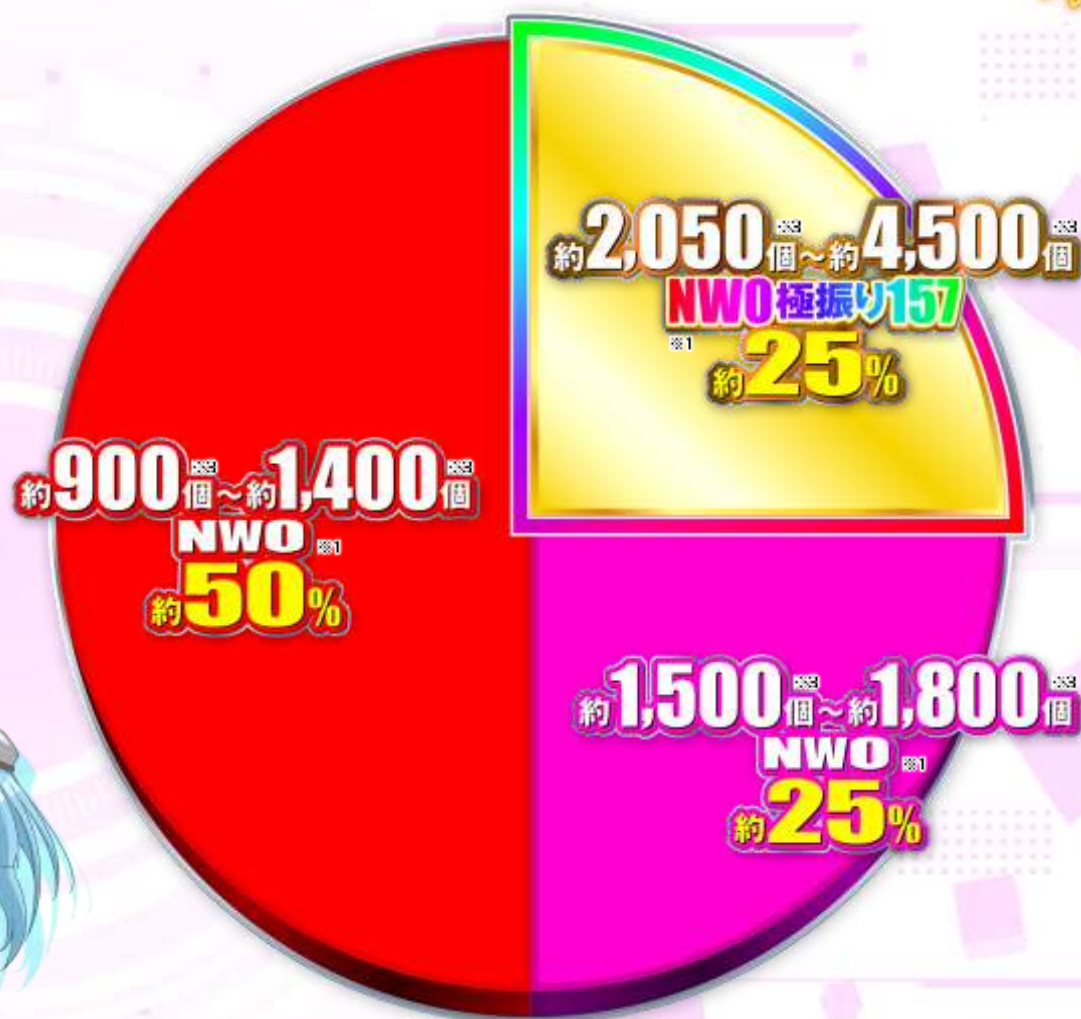

450個^{※1}
NWO
100%

コンプリート機能搭載機

1日に払出が出来る上限に達した場合、
遊技が終了(停止)します。
その場合、事前に遊技機から報知されます。

図柄揃い時は
必ずNWO突入!

スペック(NWO時)

当選確率	1/84.7 ^{※2}
継続率	約70%
抽選回数	100回

2,000個以上獲得でLT突入!?

スペック(NWO極振り157)

当選確率	1/84.7 ^{※2}
継続率	約85%
抽選回数	157回

平均MY	約22,421個
------	----------

NWO極振り157は約900^{※3}個~4,500^{※3}個×約85%!

演出特長

最高

高画質を

とことん追求!

オリジナル演出やキャラを